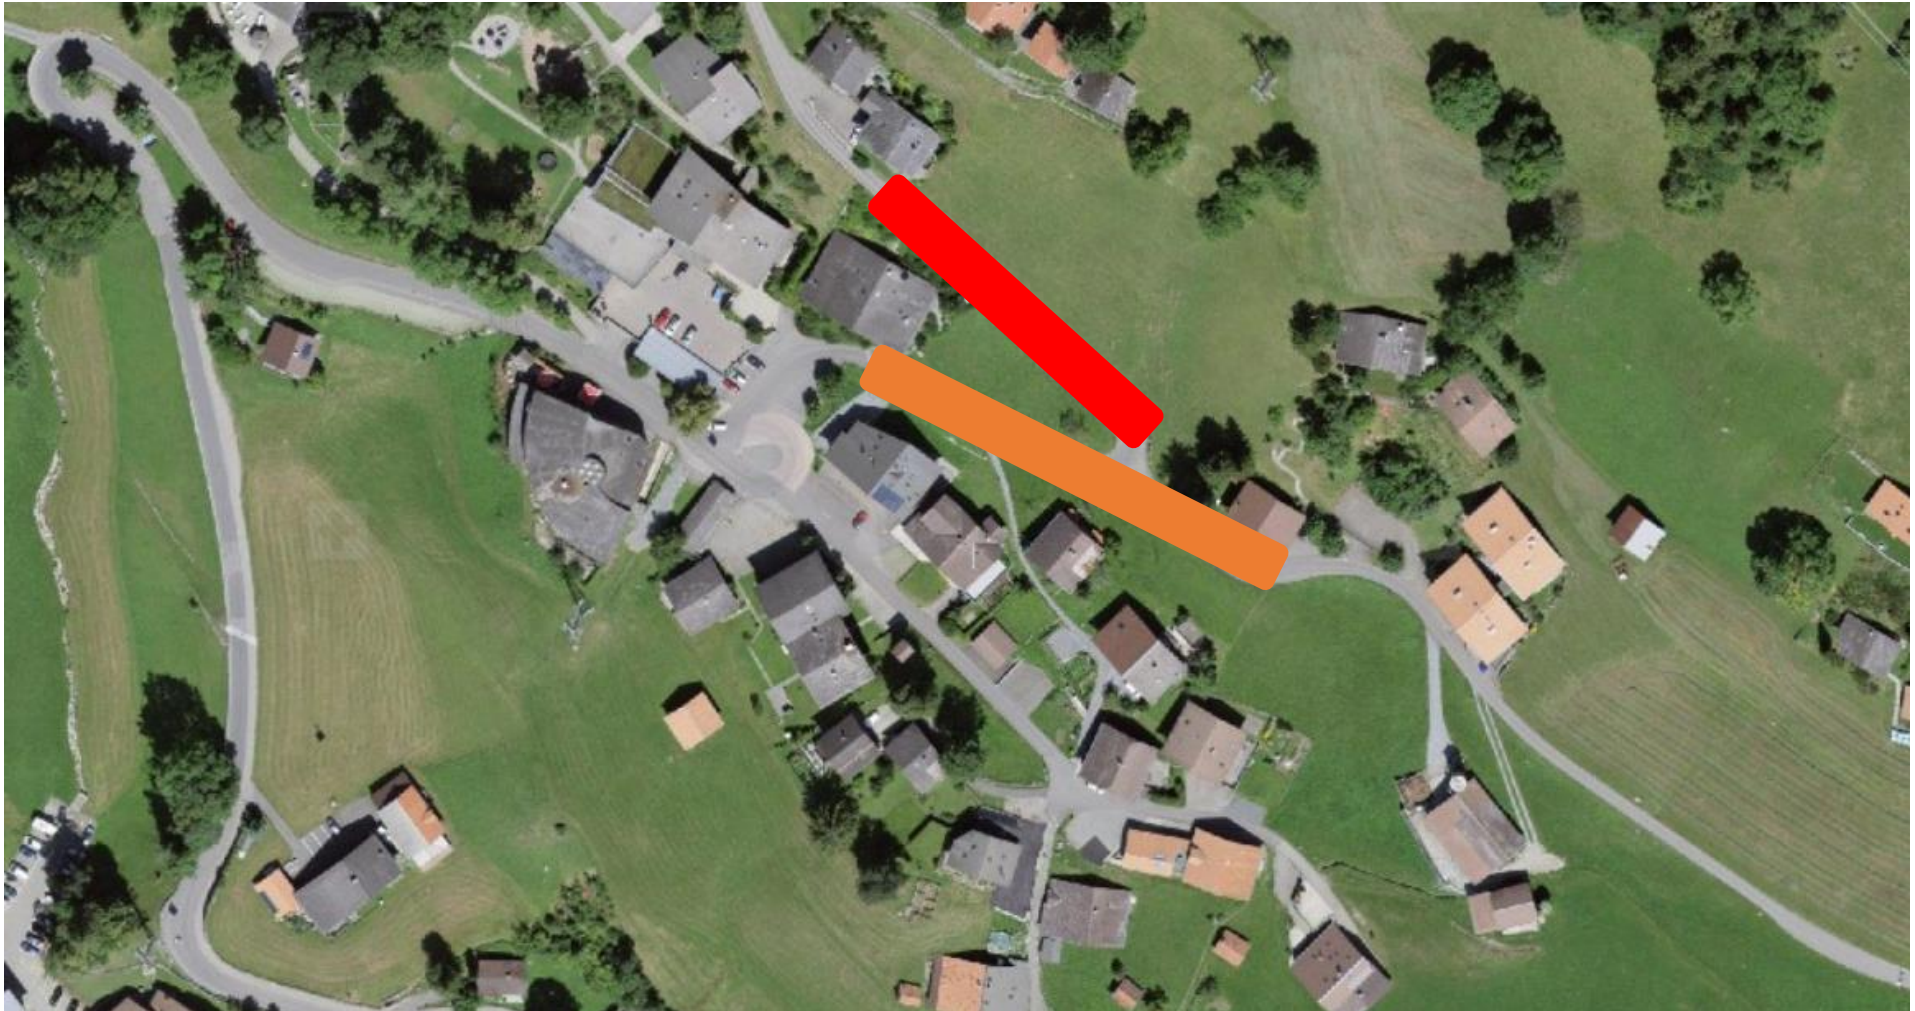

Verkehrseinschränkungen

Halti- und Bidmistrasse, Hasliberg Wasserwendi

Montag, 18. Januar 2021, 18.00 bis ca. 21.00 Uhr

Halitstrasse: Totalsperrung

Bidmistrasse: Wartezeiten möglich (kontrollierte Durchfahrt auf Anweisung der Verkehrsdienste vor Ort)