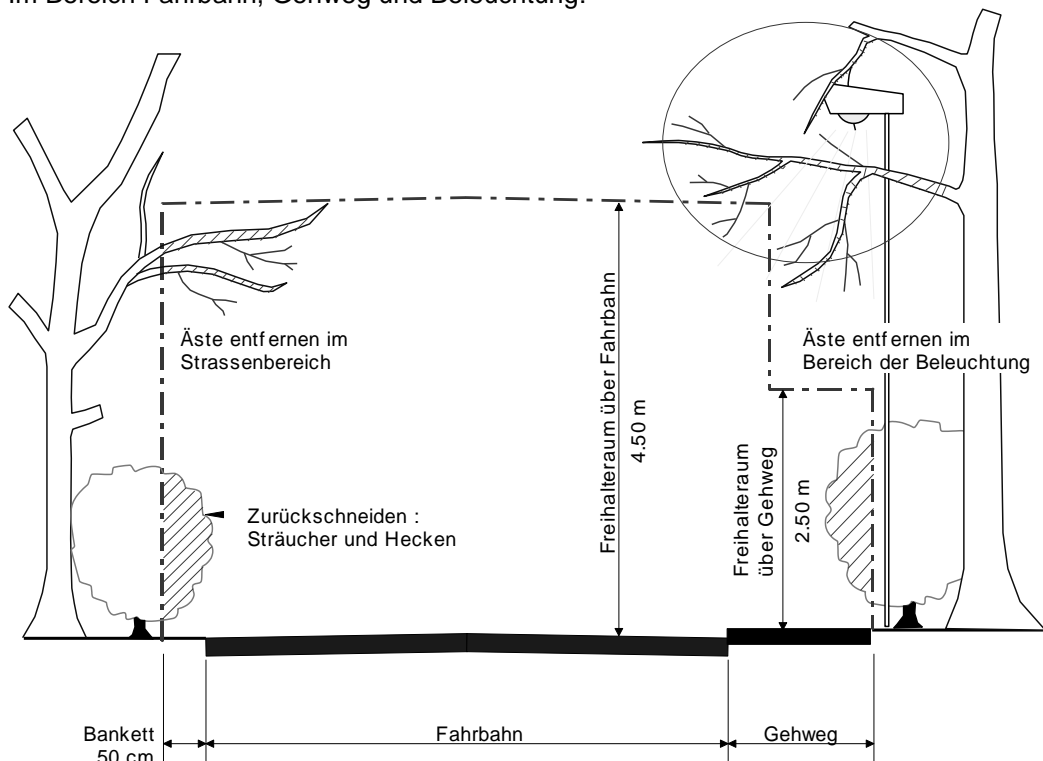

Zurückschneiden von Bäumen und Sträuchern

Art. 73 – 85 SG (Strassengesetz) regeln die Abstände von Bäumen und Sträuchern gegenüber öffentlicher Strassen. Diese Abstände sind in der folgenden Skizze dargestellt.

Das Zurückschneiden hat **ohne Aufforderung** zu geschehen, sobald die Äste in den Freihalteraum hineinragen.

Im Bereich Fahrbahn, Gehweg und Beleuchtung:

Bei Kurven, Einmündungen und gefährlichen Strassenstellen: